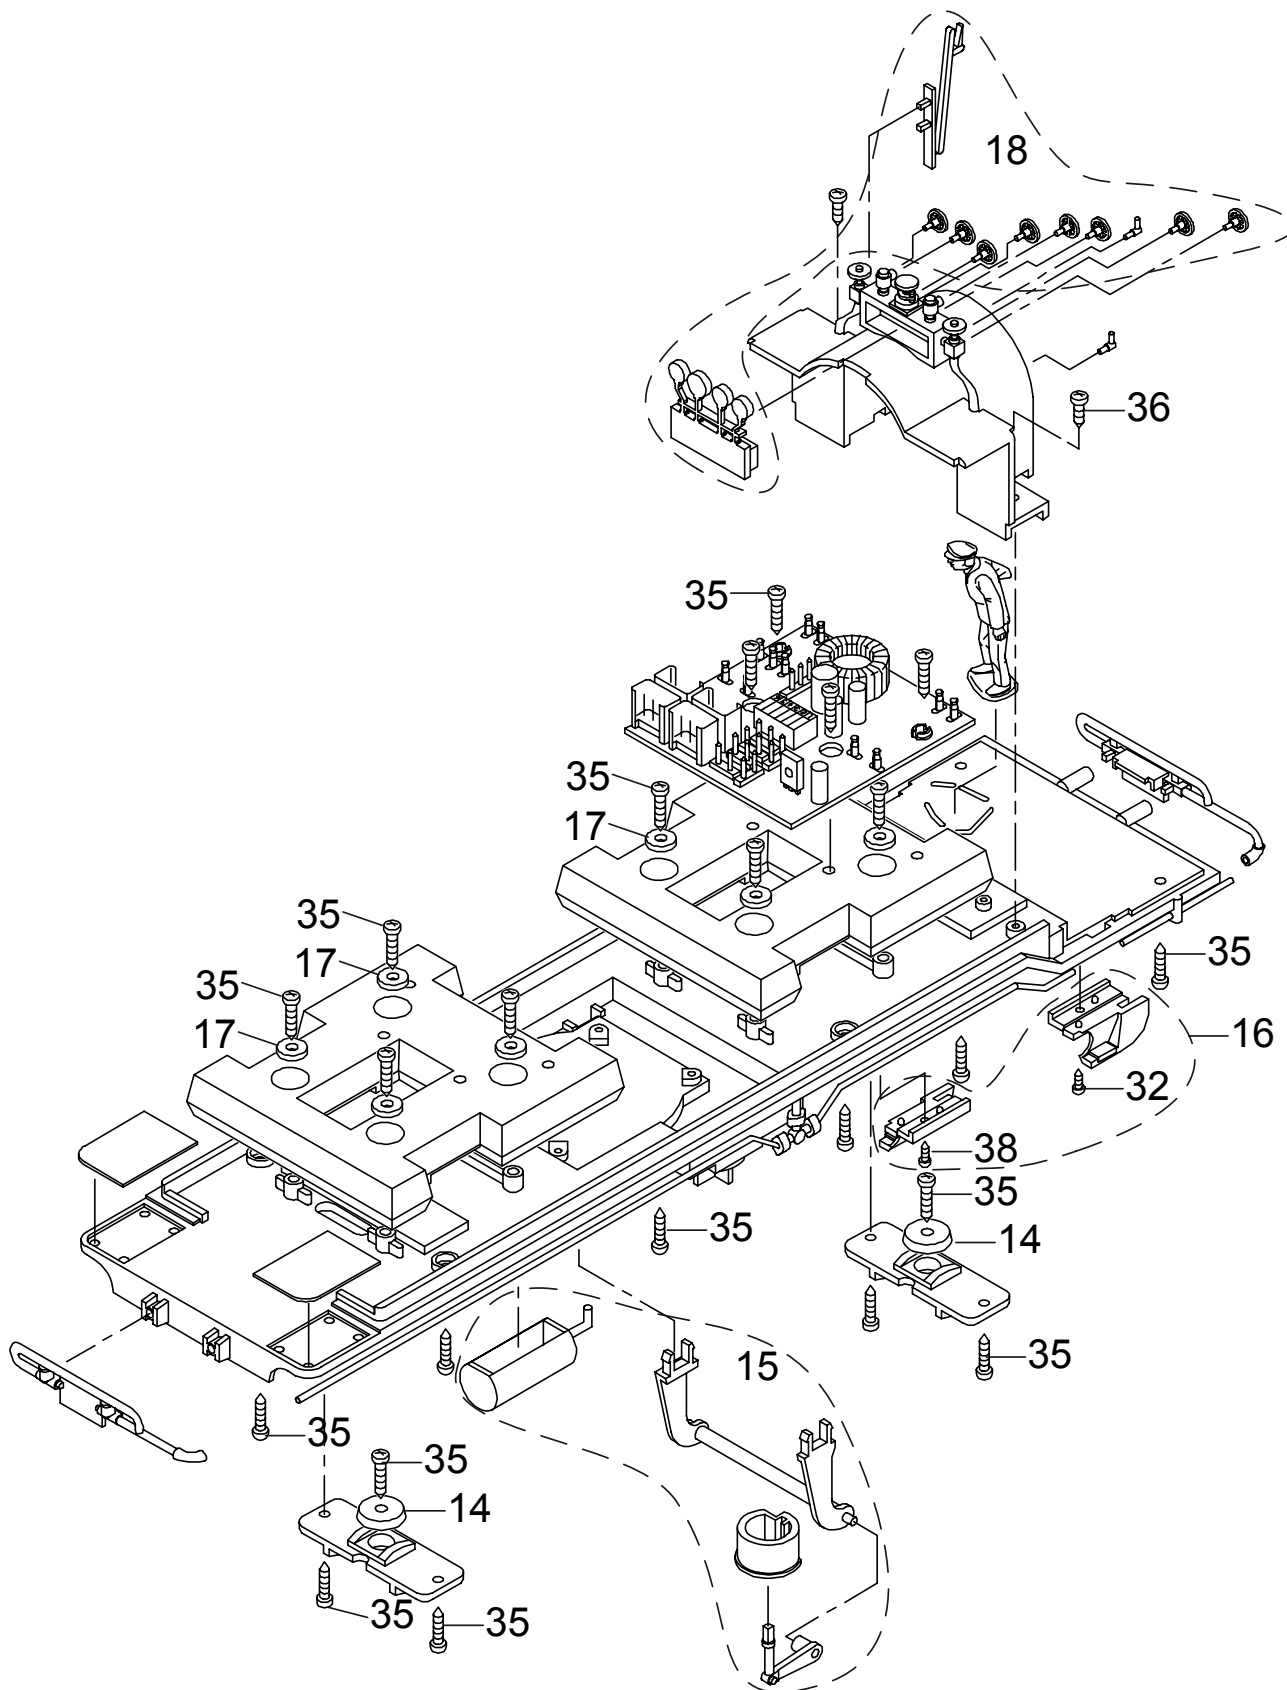

# Einzelteile der Lokomotive 25841

Details der Darstellung können von dem Modell abweichen

# Einzelteile der Lokomotive 25841

Lfd. Nr.	Benennung	Bestell-Nr.	Lfd. Nr.	Benennung	Bestell-Nr.
1	Glocke	E133 065	33	Set Unterlegscheibe	E126053
2	Sortiment Druckkessel	E171 288	34	Set Unterlegscheibe	E129250
3	Sortiment Dampfschlot	E171 289	35	Set Schrauben	E124197
4	Sortiment Loklampe	E171 294	36	Set Schrauben	E124014
5	Sortiment Laternenglas u. Ring	E171 301	37	Set Schrauben	E124206
6	Sortiment Schaufel u. Haken	E171 302	38	Set Schrauben	E129265
7	Sortiment Generator u. Leitungen	E171 303	39	Set Schrauben	E126052
8	Sortiment Handrad	E171 304	40	Set Schrauben	E129514
9	Sortiment Dampfdomdeckel	E171 310	41	Set Schrauben	E131622
10	Sortiment Pfeife u. Leitungen	E171 311	42	Set Schrauben	E124010
11	Sortiment Griff, Schlauch	E171 312	43	Haftreifen	E126174
12	Sortiment Lampe u. Einsatz	E171 313	44	Set Schrauben	E124205
13	Sortiment Bremsen	E171 314	45	Motor	E126050
14	Sortiment Beilagscheiben	E133 417			
15	Sortiment Luftdr. Kessel u. Bremsteile	E171 315			
16	Sortiment Treppen	E171 316			
17	Set Beilagscheiben	E124 208			
18	Sortiment Armaturenteile	E171 317			
19	Sortiment Kuppelstange	E171 318			
20	Sortiment Schneepflug hinten	E171 319			
21	Sortiment Kreuzkopf re.	E171 322			
22	Sortiment Kreuzkopf li.	E171 323			
23	Gestänge vo.li.u.hi.re.	E171 324			
24	Gestänge vo.re.u.hi.li.	E171 325			
25	Set Puffer	E133208			
26	Getriebe vorn	E133644			
27	Getriebe hinten	E133677			
28	Sortiment Schleifschuh u. Kohle	E171 326			
29	Lokführer	E133630			
30	Sortiment Kupplung	E171 327			
31	Sortiment Kupplungshalteplatte	E171 328			
32	Schornstein	E130598			

# Einzelteile der Lokomotive 25841